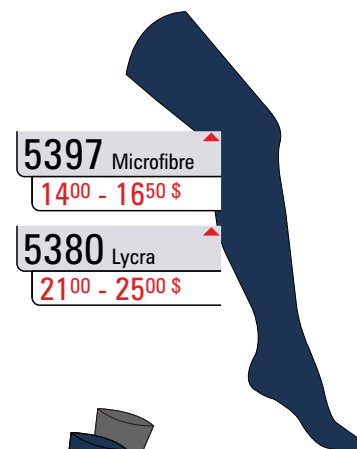

1227
5000 \$

6102
4450 \$

1302
4050 \$

Cuissard
taille haute
6040
1500 \$

Cuissard
6010
1400 \$

Cintré,
taille ajustable
2208
5000 \$

Unisex,
taille ajustable
2117
5450 \$

*Les prix sont sujets à changement sans préavis.

PRÉSCOLAIRE **CBPS67**
CODE WEB

PRIMAIRE **CBP67**
CODE WEB

ÉDUCATION PHYSIQUE PRIMAIRE

6020
26⁵⁰ \$

3309
15⁵⁰ \$ → 14⁰⁰ \$
pour 2 & +

3406
44⁵⁰ \$

2306
35⁵⁰ \$

2350
44⁰⁰ \$ → 39⁰⁰ \$

7201
3⁹⁵ \$ → 3⁵⁰ \$ pour
3 paires & +

7205
3⁹⁵ \$ → 3⁵⁰ \$ pour
3 paires & +

ACCESSOIRES

5397 Microfibre
14⁰⁰ - 16⁵⁰ \$

5380 Lycra
21⁰⁰ - 25⁰⁰ \$

3205
21⁰⁰ \$

1401
3⁹⁵ \$ → 3⁵⁰ \$ pour
3 paires & +

Bas ¾ genoux
1404
5⁰⁰ \$ → 4⁵⁰ \$ pour
3 paires & +

3201
21⁰⁰ \$

LIQUIDATIONS Jusqu'à épuisement de la marchandise

3116
33⁰⁰ \$ → 14⁹⁹ \$

3117
35⁰⁰ \$ → 19⁹⁹ \$

3163
33⁰⁰ \$ → 19⁹⁹ \$

*Les prix sont sujets à changement sans préavis.